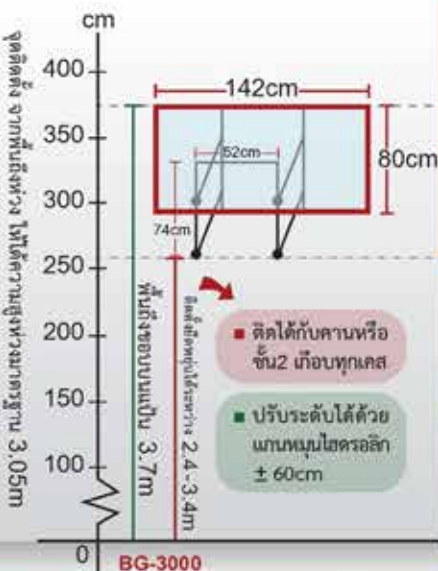

DREAM TEAM

www.bswn.com Tel: 085-1906734

- ✓ มาตรฐานการแข่งขัน
- ✓ ปรับระดับสูงต่ำได้
- ✓ เป็นโพลีคาร์บอเนตใส
- ✓ จัดส่งทั่วประเทศ

✓ ติดตั้งง่าย

✓ รับประกัน1ปีเต็ม

BG-3000

เป็นบาสสันทนากการติดผนัง

ฟังก์ชันพิเศษเฉพาะรุ่น : ปรับระดับสูงต่ำได้

DREAM TEAM

ขนาดหน้าแป้น
142x80CM (56")

แป้นโพลีคาร์บอเนตใส หนา 4MM
POLYCARBONATE

www.แป้นบาส.com Tel. 085-1906734

ระอ่ฮน
37 - 60CM

WALL MOUNTED

ปรับระดับสูงต่ำได้ด้วยระบบตัวหมุนไฮดรอลิค

Email: bswhailand@gmail.com

✓ คุณสมบัติพิเศษ

- แป้นบาสติดผนัง (Backboard) มาตรฐาน
- หน้าแป้นขนาด 142x80 เซนติเมตร (56") ทำจากโพลีคาร์บอเนตใส ความหนา 4 มิลลิเมตร บนโครงเหล็กกล่องแบน 1.5x1 นิ้ว
- กรอบกั้นขอบอะลูมิเนียมรอบด้าน เสริมพลาสติกด้านล่าง
- ห่วงเหล็กตัน 18 mm สีส้ม ขนาดเส้นผ่านศูนย์กลาง 45 เซนติเมตร มาตรฐาน FIBA พร้อมตาข่ายไนลอน (Nylon)
- มีโช๊คสปริงหนา 2ตัว ได้ห้่วงทำให้แป้นบาสรับแรงกระแทกได้มากขึ้น
- ความสูงในการติดตั้ง 2.69 เมตร จากขอบล่างที่แนะนำ เพื่อความสูง 3.05 เมตร ใช้พื้นที่ในการติดตั้ง 55x65 cm น้ำหนัก 45 กิโลกรัม
- ควรมีพื้นที่กำแพงมากกว่า 55x65 เซนติเมตร (ไม่มีเสากลาง) ติดตั้งได้ตั้งแต่ 2.4-2.7 เมตร ***ถ้าสูงเกิน 3 เมตรต้องติดตัวปรับระดับกลับหัว
- รับประกัน 1 ปีเต็ม